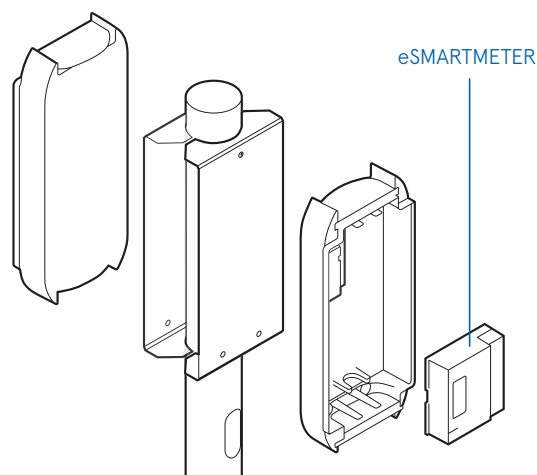

Compleo ePOLE Datablad

Allmänna och elektriska data

Varianter	ePOLE ePOLE back-to-back ePOLE side-by-side ePOLE back-to-back short ePOLE side-by-side short
Mått (H x B x D)	ePOLE: 1 583mm x 150mm x 250mm ePOLE back-to-back: 1 583mm x 150mm x 250mm ePOLE side-by-side: 1 583mm x 400mm x 250mm ePOLE back-to-back short: 1 203mm x 150mm x 250mm ePOLE side-by-side short: 1 203mm x 400mm x 250mm
Monteringssätt	Fristående på: Betongfundament Befintligt betongfundament
Elektrisk tilliedning	Dubbel tilliedning (en tilliedning per laddningspunkt) Tilliedning endast underifrån, max. ledningsarea 5*10 mm² per tilliedning
Vikt	ePOLE: 14,1 kg ePOLE back-to-back: 15,2 kg ePOLE side-by-side: 16,5 kg ePOLE back-to-back short: 12,5 kg ePOLE side-by-side short: 13,8 kg
Kapslingsklass	Ingen (inga elektriska komponenter)

Tillbehör som tillval

- LOCK ePOLE
- eSMARTMETER

Stödskydd för eBOX
med hänglås med
stålstift (LOCK ePOLE)
som tillval

Compleo Charging Solutions AG

Oberste-Wilms-Straße 15a
D-44139 Dortmund | Tyskland
servicedesk@compleo-cs.com
compleo-cs.com

Försäljningspartner för Storbritannien

Compleo Charging Solutions UK Limited
6th Floor | 60 Gracechurch Street
London | EC3V 0HR | Great Britain