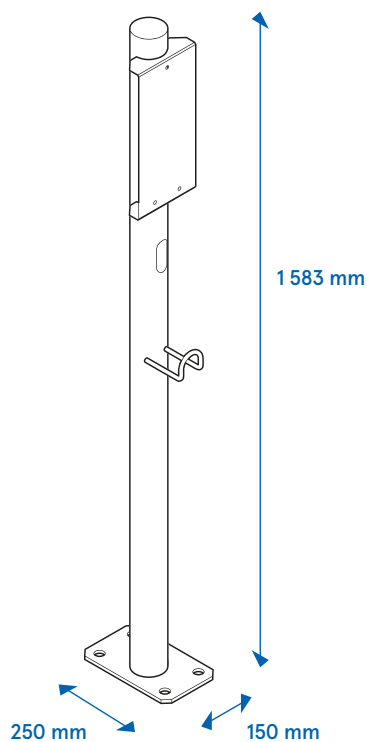

Compleo ePOLE Datablad

Med fem olika varianter av ePOLE kan en eller två eBOX positioneras elegant på en valfri plats. ePOLE lämpar sig för eBOX smart, eBOX professional och eBOX touch – antingen med eller utan monterad kabel – och är utrustade med kabelhållare. eBOX monteras på ePOLE med hjälp av eCLICK. Två tilliedningar innebär parallell laddning med obegränsad laddningseffekt upp till 22 kW per laddningspunkt.

ePOLE
(för en eBOX)

ePOLE side-by-side
(för två eBOX)

ePOLE back-to-back
(för två eBOX)

Highlights

- ✓ Elegant stolpe för en eller två eBOX med stickkontakt eller kabel
- ✓ Tillgänglig med två eCLICK och två eBOX smart, professional eller touch
- ✓ Parallell laddning av två elfordon med vardera upp till 22 kW
- ✓ Utrustad med kabelhållare för laddningskabel
- ✓ Stölskydd för eBOX med hänglås med stålstift (LOCK ePOLE) som tillval

**ePOLE finns även
som lägre variant
back-to-back eller
side-by-side.**

Höjd för ePOLE short:
1 203 mm

Version: 03/2022
Document Center:

Compleo ePOLE Datablad

Allmänna och elektriska data

Varianter	ePOLE ePOLE back-to-back ePOLE side-by-side ePOLE back-to-back short ePOLE side-by-side short
Mått (H x B x D)	ePOLE: 1 583mm x 150mm x 250mm ePOLE back-to-back: 1 583mm x 150mm x 250mm ePOLE side-by-side: 1 583mm x 400mm x 250mm ePOLE back-to-back short: 1 203mm x 150mm x 250mm ePOLE side-by-side short: 1 203mm x 400mm x 250mm
Monteringssätt	Fristående på: Betongfundament Befintligt betongfundament
Elektrisk tilliedning	Dubbel tilliedning (en tilliedning per laddningspunkt) Tilliedning endast underifrån, max. ledningsarea 5*10 mm ² per tilliedning
Vikt	ePOLE: 14,1 kg ePOLE back-to-back: 15,2 kg ePOLE side-by-side: 16,5 kg ePOLE back-to-back short: 12,5 kg ePOLE side-by-side short: 13,8 kg
Kapslingsklass	Ingen (inga elektriska komponenter)