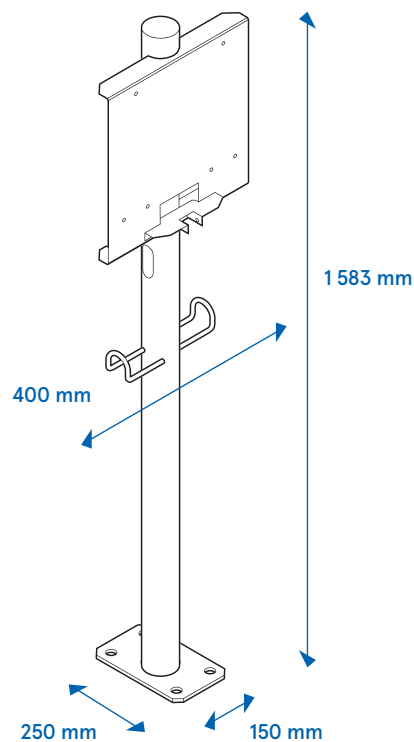

Compleo ePOLE Datablad

Med fem olika varianter av ePOLE kan en eller två eBOX positioneras elegant på en valfri plats. ePOLE lämpar sig för eBOX smart, eBOX professional och eBOX touch – antingen med eller utan monterad kabel – och är utrustade med kabelhållare. eBOX monteras på ePOLE med hjälp av eCLICK. Två tilliedningar innebär parallell laddning med obegränsad laddningseffekt upp till 22 kW per laddningspunkt.

ePOLE
(för en eBOX)

ePOLE side-by-side
(för två eBOX)

ePOLE back-to-back
(för två eBOX)

Highlights

- ✓ Elegant stolpe för en eller två eBOX med stickkontakt eller kabel
- ✓ Tillgänglig med två eCLICK och två eBOX smart, professional eller touch
- ✓ Parallell laddning av två elfordon med vardera upp till 22 kW
- ✓ Utrustad med kabelhållare för laddningskabel
- ✓ Stölskydd för eBOX med hänglås med stålstift (LOCK ePOLE) som tillval

**ePOLE finns även
som lägre variant
back-to-back eller
side-by-side.**

Höjd för ePOLE short:
1 203 mm

Version: 03/2022
Document Center:

Compleo ePOLE Datablad

Allmänna och elektriska data

Varianter	ePOLE ePOLE back-to-back ePOLE side-by-side ePOLE back-to-back short ePOLE side-by-side short
Mått (H x B x D)	ePOLE: 1 583mm x 150mm x 250mm ePOLE back-to-back: 1 583mm x 150mm x 250mm ePOLE side-by-side: 1 583mm x 400mm x 250mm ePOLE back-to-back short: 1 203mm x 150mm x 250mm ePOLE side-by-side short: 1 203mm x 400mm x 250mm
Monteringssätt	Fristående på: Betongfundament Befintligt betongfundament
Elektrisk tilliedning	Dubbel tilliedning (en tilliedning per laddningspunkt) Tilliedning endast underifrån, max. ledningsarea 5*10 mm ² per tilliedning
Vikt	ePOLE: 14,1 kg ePOLE back-to-back: 15,2 kg ePOLE side-by-side: 16,5 kg ePOLE back-to-back short: 12,5 kg ePOLE side-by-side short: 13,8 kg
Kapslingsklass	Ingen (inga elektriska komponenter)