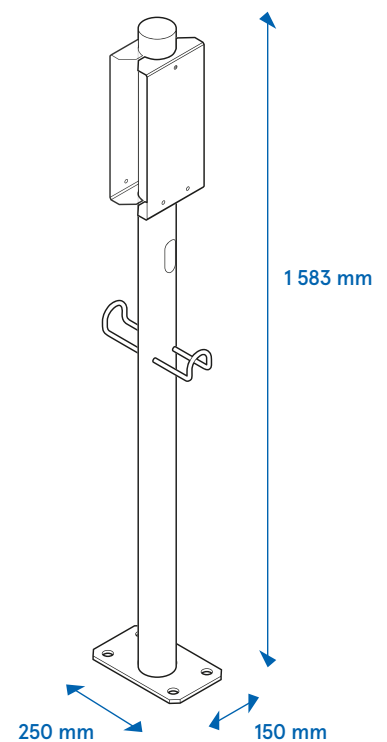

Compleo ePOLE Datablad

Med fem olika varianter av ePOLE kan en eller två eBOX positioneras elegant på en valfri plats. ePOLE lämpar sig för eBOX smart, eBOX professional och eBOX touch – antingen med eller utan monterad kabel – och är utrustade med kabelhållare. eBOX monteras på ePOLE med hjälp av eCLICK. Två tilliedningar innebär parallell laddning med obegränsad laddningseffekt upp till 22 kW per laddningspunkt.

ePOLE
(för en eBOX)

ePOLE side-by-side
(för två eBOX)

ePOLE back-to-back
(för två eBOX)

Highlights

- ✓ Elegant stolpe för en eller två eBOX med stickkontakt eller kabel
- ✓ Tillgänglig med två eCLICK och två eBOX smart, professional eller touch
- ✓ Parallell laddning av två elfordon med vardera upp till 22 kW
- ✓ Utrustad med kabelhållare för laddningskabel
- ✓ Stölskydd för eBOX med hänglås med stålstift (LOCK ePOLE) som tillval

**ePOLE finns även
som lägre variant
back-to-back eller
side-by-side.**

Höjd för ePOLE short:
1 203 mm

Version: 03/2022
Document Center:

Compleo ePOLE Datablad

Allmänna och elektriska data

Varianter	ePOLE ePOLE back-to-back ePOLE side-by-side ePOLE back-to-back short ePOLE side-by-side short
Mått (H x B x D)	ePOLE: 1 583mm x 150mm x 250mm ePOLE back-to-back: 1 583mm x 150mm x 250mm ePOLE side-by-side: 1 583mm x 400mm x 250mm ePOLE back-to-back short: 1 203mm x 150mm x 250mm ePOLE side-by-side short: 1 203mm x 400mm x 250mm
Monteringssätt	Fristående på: Betongfundament Befintligt betongfundament
Elektrisk tilliedning	Dubbel tilliedning (en tilliedning per laddningspunkt) Tilliedning endast underifrån, max. ledningsarea 5*10 mm ² per tilliedning
Vikt	ePOLE: 14,1 kg ePOLE back-to-back: 15,2 kg ePOLE side-by-side: 16,5 kg ePOLE back-to-back short: 12,5 kg ePOLE side-by-side short: 13,8 kg
Kapslingsklass	Ingen (inga elektriska komponenter)